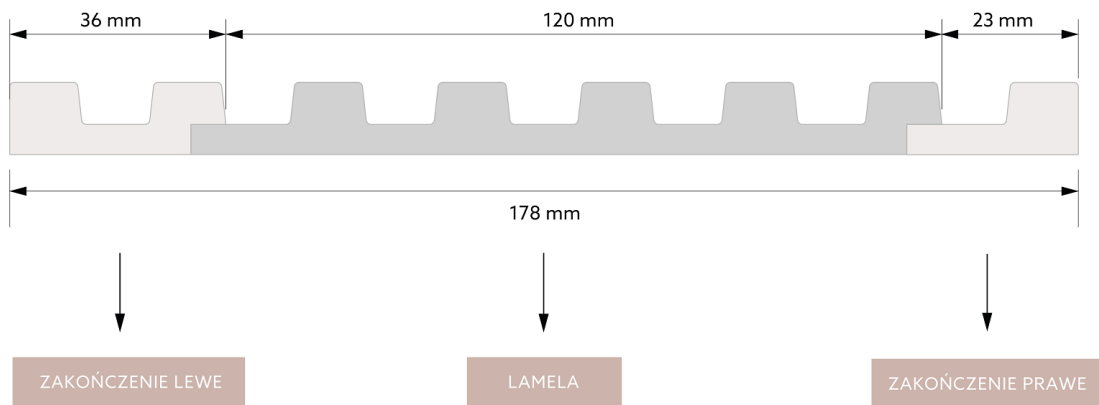

## WYMIAR PO MONTAŻU

## WYMIAR TECHNICZNY

Zakończenie prawe do lameli Dąb Naturalny, pozwala na estetyczne wykończenie konstrukcji z prawej strony.

Długość: 270 cm

Szerokość: 2,3 cm

Głębokość: 1,2 cm

	<b>PolyForce<sup>®</sup></b>	<b>ProFoam<sup>®</sup></b>	<b>Flex</b>		<b>LED</b>	<b>SupremeSatin<sup>®</sup></b>
270 x 2,3 x 1,2 cm	v	x	x	v	x	x