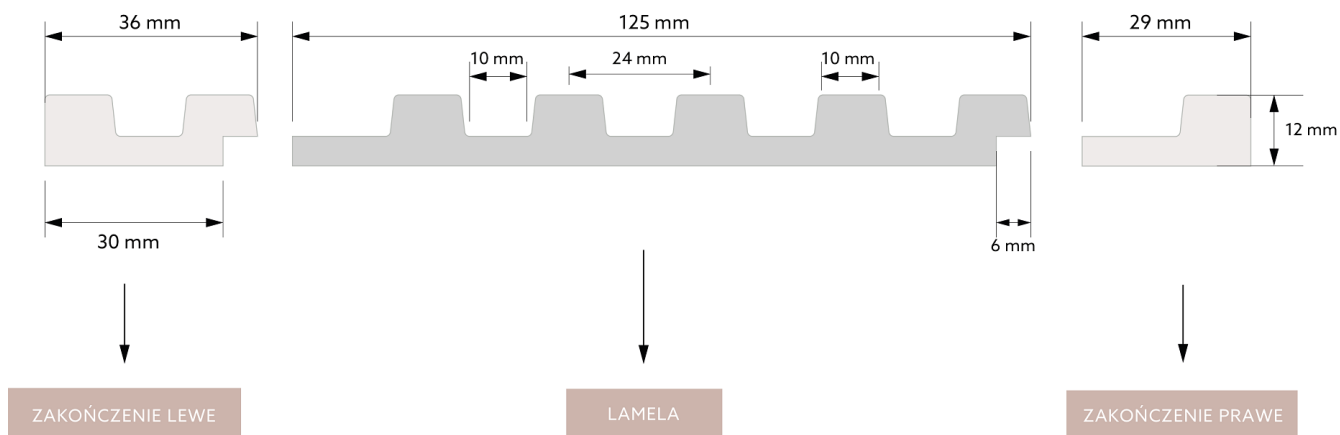

## WYMIAR PO MONTAŻU

## WYMIAR TECHNICZNY

Zakończenie prawe do lameli Dąb Naturalny, pozwala na estetyczne wykończenie konstrukcji z prawej strony.

Długość: 270 cm

Szerokość: 2,3 cm

Głębokość: 1,2 cm

	<b>PolyForce<sup>®</sup></b>	<b>ProFoam<sup>®</sup></b>	<b>Flex</b>		<b>LED</b>	<b>SupremeSatin<sup>®</sup></b>
270 x 2,3 x 1,2 cm	v	x	x	v	x	x