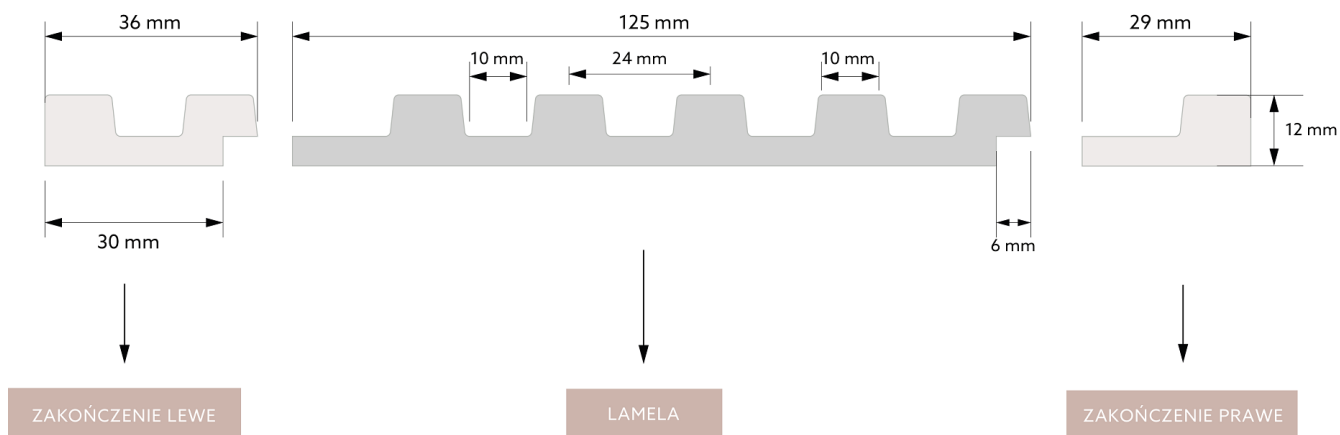

WYMIAR PO MONTAŻU

WYMIAR TECHNICZNY

Zakończenie prawe do lameli Dąb Ciemny, pozwala na estetyczne wykończenie konstrukcji z prawej strony.

Długość: 270 cm

Szerokość: 2,3 cm

Głębokość: 1,2 cm

	PolyForce[®]	ProFoam[®]	Flex		LED	SupremeSatin[®]
270 x 2,3 x 1,2 cm	v	x	x	v	x	x