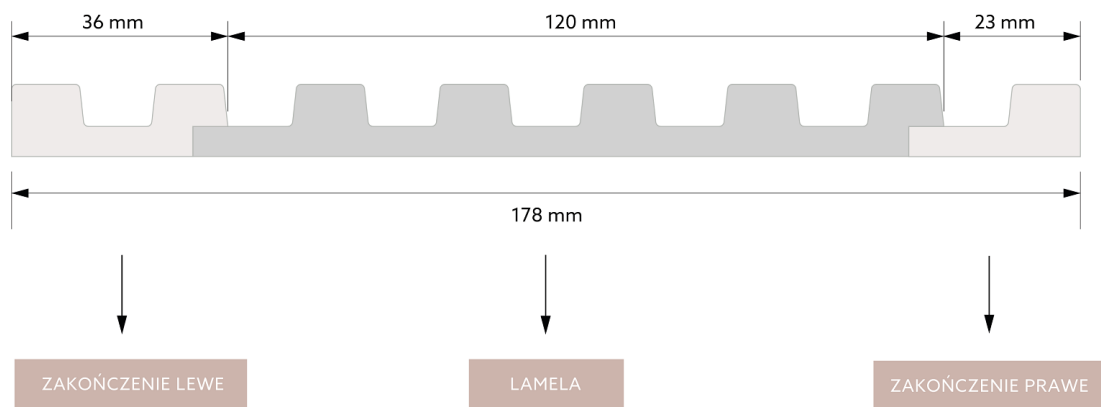

WYMIAR PO MONTAŻU

WYMIAR TECHNICZNY

Zakończenie prawe do lameli Dąb Ciemny, pozwala na estetyczne wykończenie konstrukcji z prawej strony.

Długość: 270 cm

Szerokość: 2,3 cm

Głębokość: 1,2 cm

	PolyForce[®]	ProFoam[®]	Flex		LED	SupremeSatin[®]
270 x 2,3 x 1,2 cm	v	x	x	v	x	x