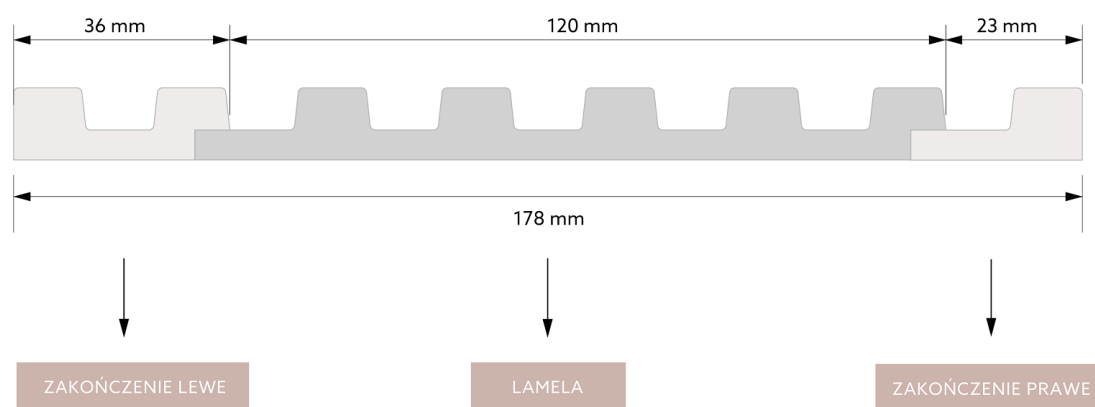

## WYMIAR PO MONTAŻU

---

## WYMIAR TECHNICZNY

Lamela w kolorze klasycznego brązu to najmodniejszy dodatek wnętrzarski, który odmieni każde wnętrze, zapewniając przestrzenny efekt na ścianie. Panel został wykonany z tworzywa PolyForce, które zapewnia pełną wodoodporność, dzięki czemu umożliwia instalację w wilgotnych pomieszczeniach jak kuchnia. Lamela została ekstremalnie utwardzona, dzięki zastosowaniu innowacyjnej technologii produkcji ScratchShield, zapewniając tym samym odporność przed uszkodzeniami mechanicznymi. Specjalny projekt uwzględniający długość lameli na poziomie 270 cm umożliwia montaż w jednym fragmencie, bez konieczności martwienia się o estetyczne łączenie kolejnych elementów paneli.

Łatwy, szybki i czysty montaż przy użyciu kleju **Mardom FixPro** lub **Mardom Max**.

Możliwość wykończenia lameli dedykowanymi zakończeniami - **lewym**, oraz **prawym**.

Produkt w całości wyprodukowany w Polsce.

Długość: 270 cm

Szerokość: 12 cm

Głębokość: 1,2 cm

	<b>PolyForce<sup>®</sup></b>	<b>ProFoam<sup>®</sup></b>	<b>Flex</b>		<b>LED</b>	<i>SupremeSatin<sup>®</sup></i>
270 x 12 x 1,2 cm	v	x	x	x	x	x