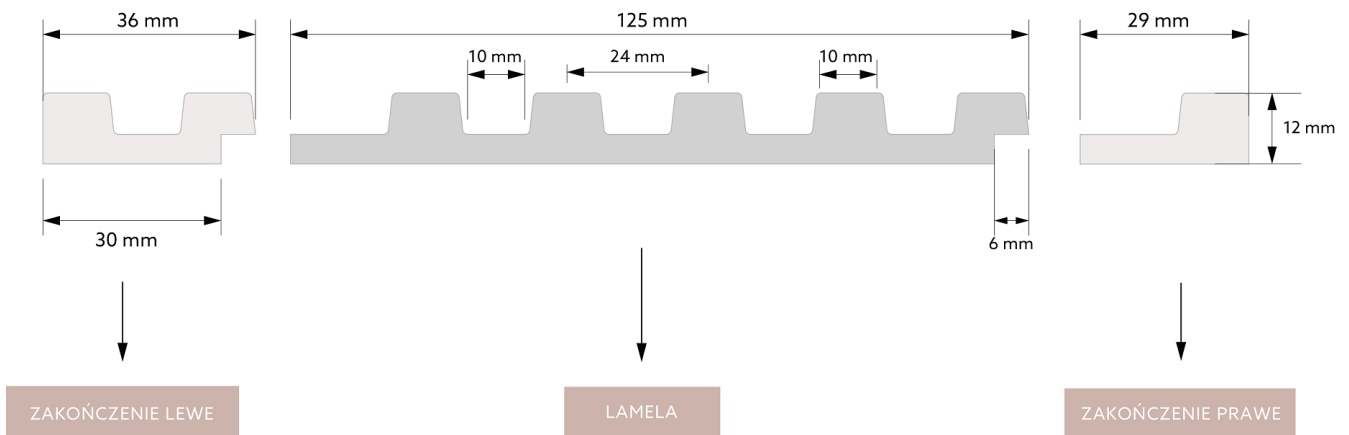

## WYMIAR PO MONTAŻU

---

## WYMIAR TECHNICZNY

Lamela w kolorze klasycznego brązu to najmodniejszy dodatek wnętrzarski, który odmieni każde wnętrze, zapewniając przestrzenny efekt na ścianie. Panel został wykonany z tworzywa PolyForce, które zapewnia pełną wodoodporność, dzięki czemu umożliwia instalację w wilgotnych pomieszczeniach jak kuchnia. Lamela została ekstremalnie utwardzona, dzięki zastosowaniu innowacyjnej technologii produkcji ScratchShield, zapewniając tym samym odporność przed uszkodzeniami mechanicznymi. Specjalny projekt uwzględniający długość lameli na poziomie 270 cm umożliwia montaż w jednym fragmencie, bez konieczności martwienia się o estetyczne łączenie kolejnych elementów paneli.

Długość: 270 cm

Szerokość: 12 cm

Głębokość: 1,2 cm

	<b>PolyForce<sup>®</sup></b>	<b>ProFoam<sup>®</sup></b>	<b>Flex</b>		<b>LED</b>	<i>SupremeSatin<sup>®</sup></i>
270 x 12 x 1,2 cm	v	x	x	x	x	x