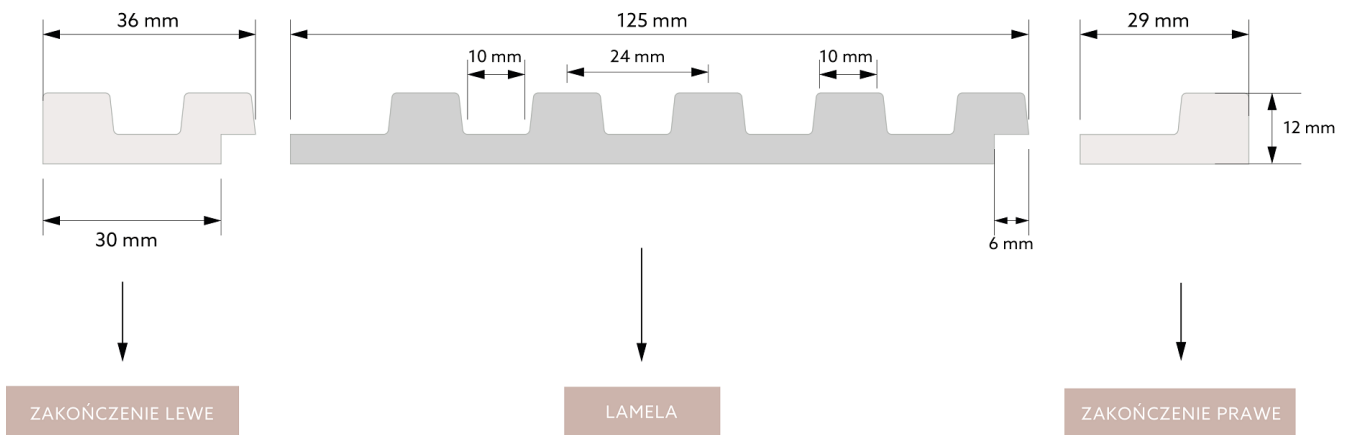

WYMIAR PO MONTAŻU

WYMIAR TECHNICZNY

Lamela w głębokim kolorze brązu, która stanie się wyjątkową dekoracją, dającą przestrzenny efekt na ścianie. Panel wykonany został z wodoodpornego tworzywa PolyForce, dzięki czemu może być z powodzeniem stosowany w pomieszczeniach narażonych na kontakt z wilgocią jak kuchnia czy łazienka. Lamela została wykonana w technologii ScratchShield polegającej na wzmocnieniu powierzchni materiału, zapewniając tym samym doskonałą trwałość. Długość 270 cm zapewnia estetyczną i łatwą instalację w jednym fragmencie, dzięki czemu nie powstaje problem nieestetycznych łączeń pomiędzy poszczególnymi elementami lameli.

Łatwy, szybki i czysty montaż przy użyciu kleju **Mardom FixPro** lub **Mardom Max**.

Możliwość wykończenia lameli dedykowanymi zakończeniami - **lewym**, oraz **prawym**.

Produkt w całości wyprodukowany w Polsce.

Długość: 270 cm

Szerokość: 12 cm

Głębokość: 1,2 cm

	PolyForce[®]	ProFoam[®]	Flex		LED	<i>SupremeSatin[®]</i>
270 x 12 x 1,2 cm	v	x	x	x	x	x