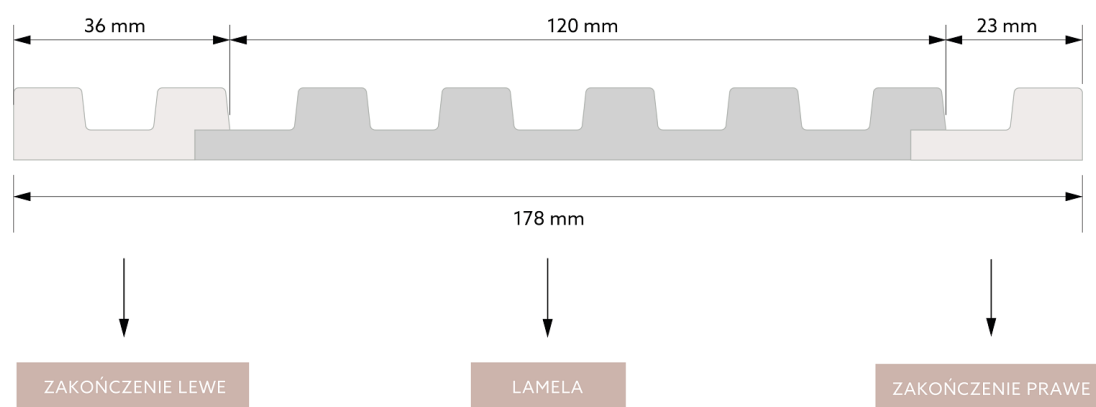

WYMIAR PO MONTAŻU

WYMIAR TECHNICZNY

Lamela w głębokim kolorze brązu, która stanie się wyjątkową dekoracją, dającą przestrzenny efekt na ścianie. Panel wykonany został z wodoodpornego tworzywa PolyForce, dzięki czemu może być z powodzeniem stosowany w pomieszczeniach narażonych na kontakt z wilgocią jak kuchnia czy łazienka. Lamela została wykonana w technologii ScratchShield polegającej na wzmocnieniu powierzchni materiału, zapewniając tym samym doskonałą trwałość. Długość 270 cm zapewnia estetyczną i łatwą instalację w jednym fragmencie, dzięki czemu nie powstaje problem nieestetycznych łączeń pomiędzy poszczególnymi elementami lameli.

Łatwy, szybki i czysty montaż przy użyciu kleju **Mardom FixPro** lub **Mardom Max**.

Możliwość wykończenia lameli dedykowanymi zakończeniami - **lewym**, oraz **prawym**.

Produkt w całości wyprodukowany w Polsce.

Długość: 270 cm

Szerokość: 12 cm

Głębokość: 1,2 cm

	PolyForce[®]	ProFoam[®]	Flex		LED	<i>SupremeSatin[®]</i>
270 x 12 x 1,2 cm	v	x	x	x	x	x