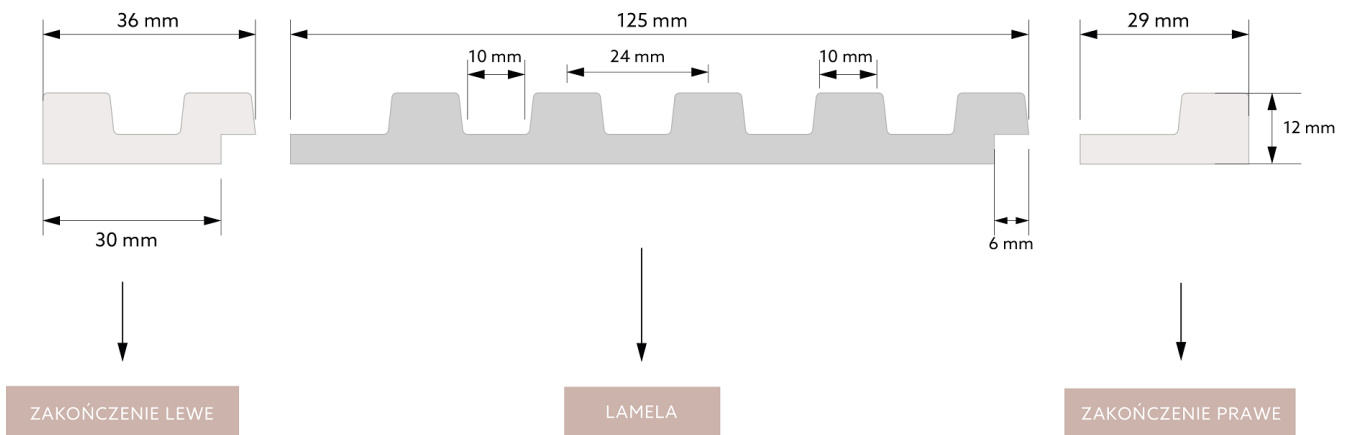

WYMIAR PO MONTAŻU

WYMIAR TECHNICZNY

Lamela w kolorze jasnego drewna stanie się unikatową dekoracją ścienną każdego wnętrza, nadając mu niepowtarzalnego charakteru. Nasz produkt został wykonany z tworzywa PolyForce, cechującego się wysoką odpornością na wilgoć, dzięki czemu znajdzie zastosowanie w łazienkach, a także wszystkich pomieszczeniach narażonych na nieustanny kontakt z wodą. Panel został wykonany z wykorzystaniem innowacyjnej technologii ScratchShield, która zapewnia maksymalne utwardzenie powierzchni i ochronę przed uszkodzeniami mechanicznymi. Przemyślana długość 270 cm sprawia, że instalacja jest bardzo prosta – odbywa się w jednym fragmencie bez konieczności łączenia mniejszych elementów w celu zachowania ciągłości wzoru.

Łatwy, szybki i czysty montaż przy użyciu kleju **Mardom FixPro** lub **Mardom Max**.
Możliwość wykończenia lameli dedykowanymi zakończeniami - **lewym**, oraz **prawym**.

Produkt w całości wyprodukowany w Polsce.

Długość: 270 cm

Szerokość: 12 cm

Głębokość: 1,2 cm

	PolyForce[®]	ProFoam[®]	Flex		LED	<i>SupremeSatin[®]</i>
270 x 12 x 1,2 cm	v	x	x	x	x	x