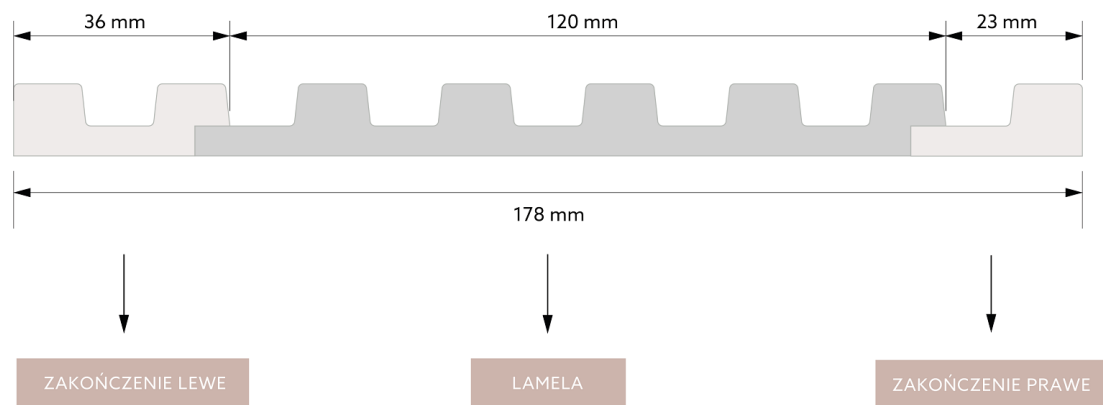

WYMIAR PO MONTAŻU

WYMIAR TECHNICZNY

Lamela w kolorze jasnego drewna stanie się unikatową dekoracją ścienną każdego wnętrza, nadając mu niepowtarzalnego charakteru. Nasz produkt został wykonany z tworzywa PolyForce, cechującego się wysoką odpornością na wilgoć, dzięki czemu znajdzie zastosowanie w łazienkach, a także wszystkich pomieszczeniach narażonych na nieustanny kontakt z wodą. Panel został wykonany z wykorzystaniem innowacyjnej technologii ScratchShield, która zapewnia maksymalne utwardzenie powierzchni i ochronę przed uszkodzeniami mechanicznymi. Przemyślana długość 270 cm sprawia, że instalacja jest bardzo prosta – odbywa się w jednym fragmencie bez konieczności łączenia mniejszych elementów w celu zachowania ciągłości wzoru.

Łatwy, szybki i czysty montaż przy użyciu kleju **Mardom FixPro** lub **Mardom Max**.
Możliwość wykończenia lameli dedykowanymi zakończeniami - **lewym**, oraz **prawym**.

Produkt w całości wyprodukowany w Polsce.

Długość: 270 cm

Szerokość: 12 cm

Głębokość: 1,2 cm

	PolyForce[®]	ProFoam[®]	Flex		LED	<i>SupremeSatin[®]</i>
270 x 12 x 1,2 cm	v	x	x	x	x	x