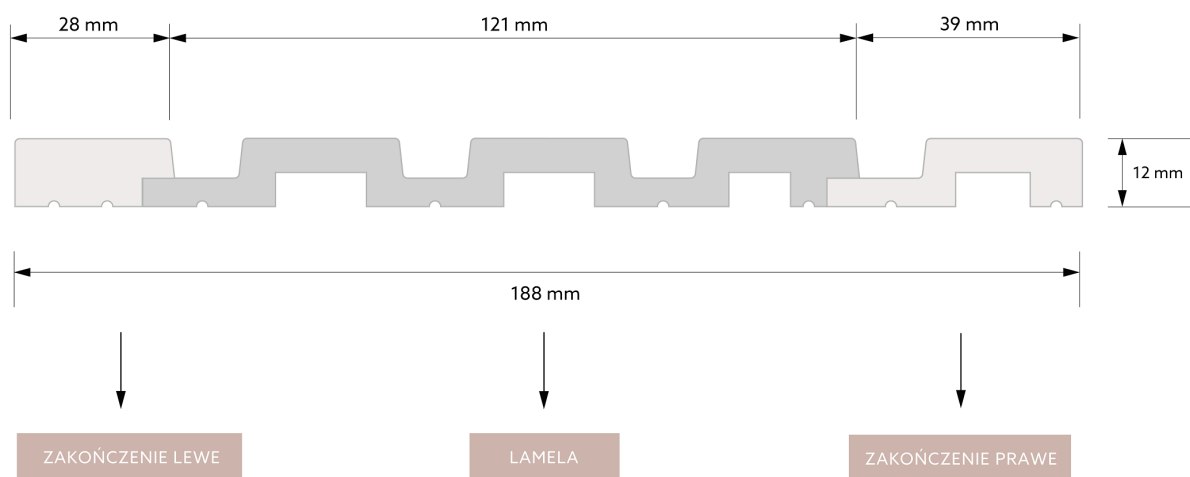

WYMIAR PO MONTAŻU

WYMIAR TECHNICZNY

Zakończenie prawe do lameli Białej, pozwala na estetyczne wykończenie konstrukcji z prawej strony.

Długość: 270 cm

Szerokość: 3,9 cm

Głębokość: 1,2 cm

	PolyForce[®]	ProFoam[®]	Flex		LED	SupremeSatin[®]
270 x 3,9 x 1,2 cm	v	x	x	v	x	x