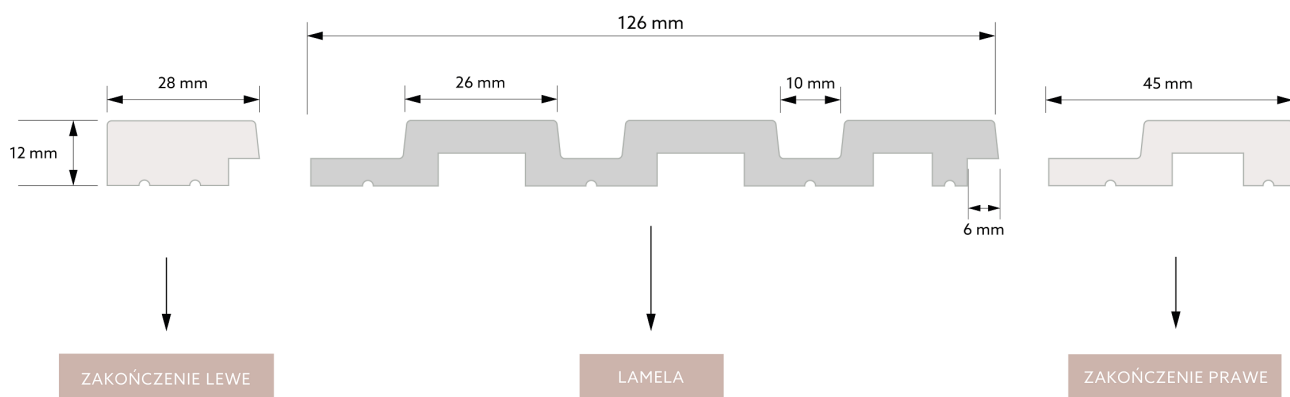

WYMIAR PO MONTAŻU

WYMIAR TECHNICZNY

Zakończenie prawe do lameli Białej, pozwala na estetyczne wykończenie konstrukcji z prawej strony.

Długość: 270 cm

Szerokość: 3,9 cm

Głębokość: 1,2 cm

	PolyForce[®]	ProFoam[®]	Flex		LED	SupremeSatin[®]
270 x 3,9 x 1,2 cm	v	x	x	v	x	x