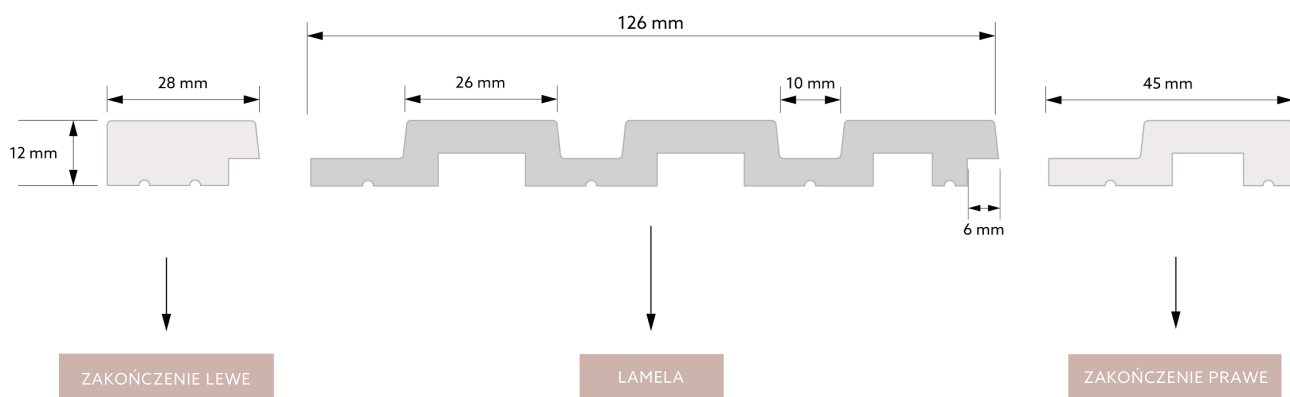

## WYMIAR PO MONTAŻU

## WYMIAR TECHNICZNY

Zakończenie prawe do lameli Dąb Jasny, pozwala na estetyczne wykończenie konstrukcji z prawej strony.

Długość: 270 cm

Szerokość: 3,9 cm

Głębokość: 1,2 cm

	<b>PolyForce<sup>®</sup></b>	<b>ProFoam<sup>®</sup></b>	<b>Flex</b>		<b>LED</b>	<b>SupremeSatin<sup>®</sup></b>
270 x 3,9 x 1,2 cm	v	x	x	x	x	x