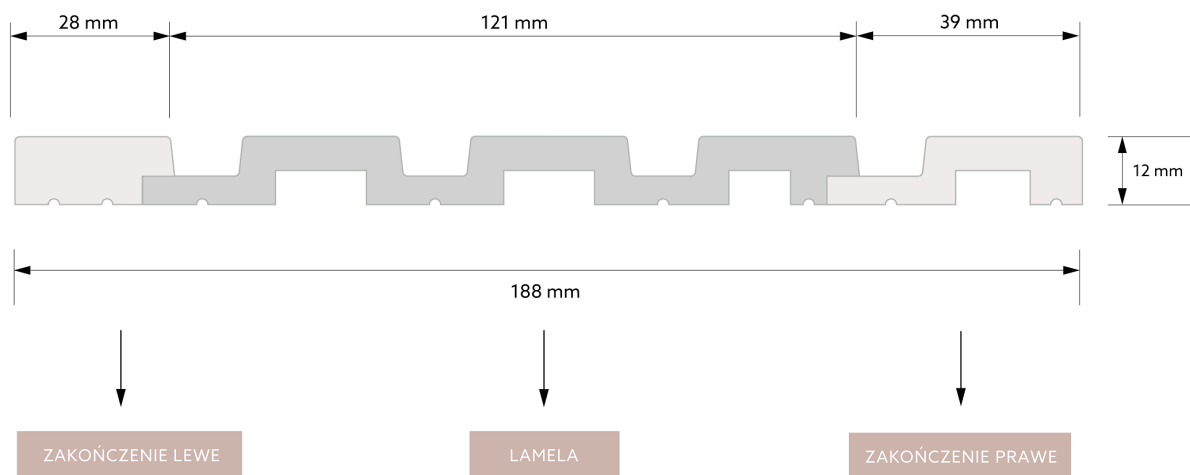

## WYMIAR PO MONTAŻU

## WYMIAR TECHNICZNY

Zakończenie prawe do lameli Dąb Jasny, pozwala na estetyczne wykończenie konstrukcji z prawej strony.

Długość: 270 cm

Szerokość: 3,9 cm

Głębokość: 1,2 cm

	<b>PolyForce<sup>®</sup></b>	<b>ProFoam<sup>®</sup></b>	<b>Flex</b>		<b>LED</b>	<b>SupremeSatin<sup>®</sup></b>
270 x 3,9 x 1,2 cm	v	x	x	x	x	x