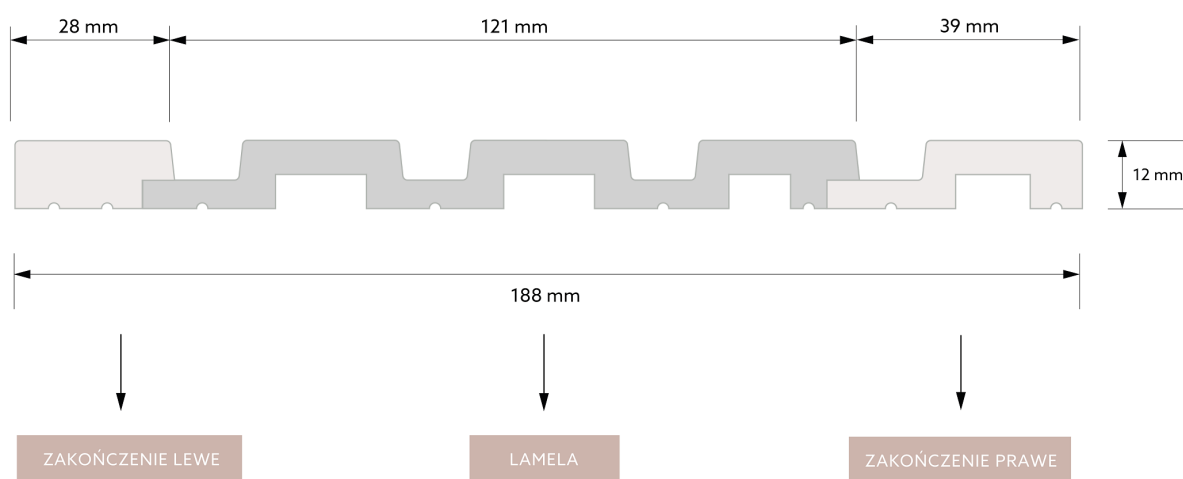

WYMIAR PO MONTAŻU

WYMIAR TECHNICZNY

Zakończenie prawe do lameli Dąb Szary, pozwala na estetyczne wykończenie konstrukcji z prawej strony.

Długość: 270 cm

Szerokość: 3,9 cm

Głębokość: 1,2 cm

	PolyForce®	ProFoam®	Flex		LED	<i>SupremeSatin®</i>
270 x 3,9 x 1,2 cm	v	x	x	x	x	x