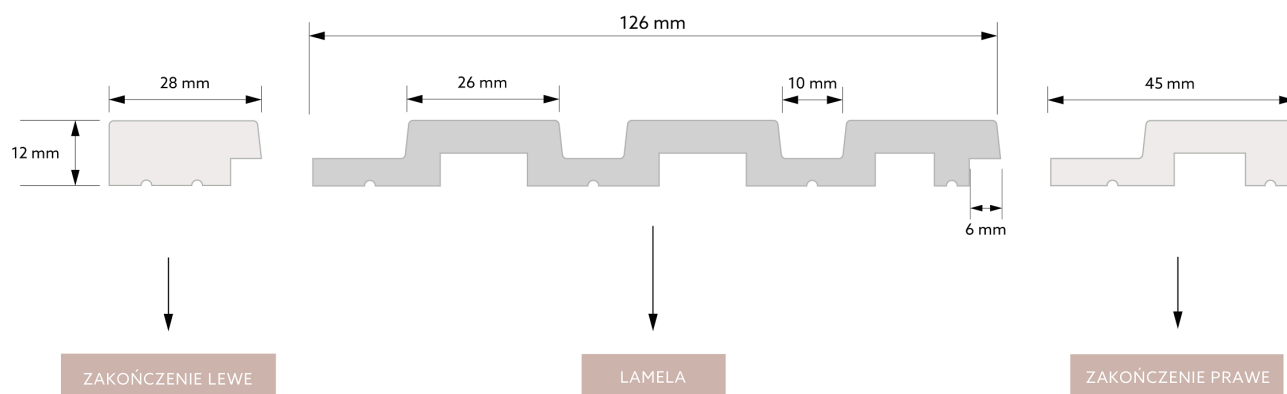

WYMIAR PO MONTAŻU

WYMIAR TECHNICZNY

Zakończenie prawe do lameli Dąb Szary, pozwala na estetyczne wykończenie konstrukcji z prawej strony.

Długość: 270 cm

Szerokość: 3,9 cm

Głębokość: 1,2 cm

	PolyForce®	ProFoam®	Flex		LED	<i>SupremeSatin®</i>
270 x 3,9 x 1,2 cm	v	x	x	x	x	x