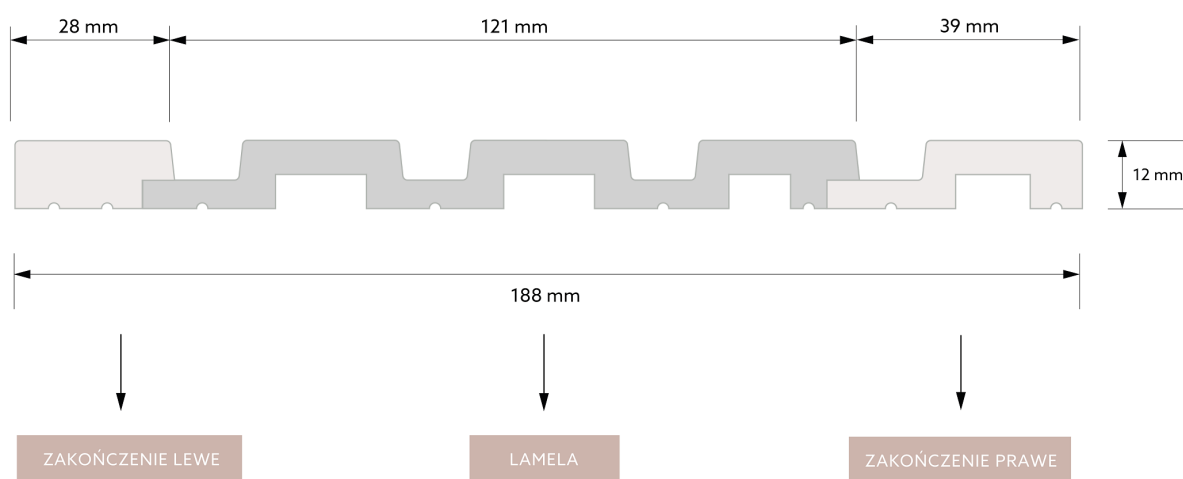

## WYMIAR PO MONTAŻU

## WYMIAR TECHNICZNY

Zakończenie prawe do lameli Dąb Ciemny, pozwala na estetyczne wykończenie konstrukcji z prawej strony.

Długość: 270 cm

Szerokość: 3,9 cm

Głębokość: 1,2 cm

	<b>PolyForce<sup>®</sup></b>	<b>ProFoam<sup>®</sup></b>	Flex		<b>LED</b>	SupremeSatin <sup>®</sup>
	x	x	x	x	x	x