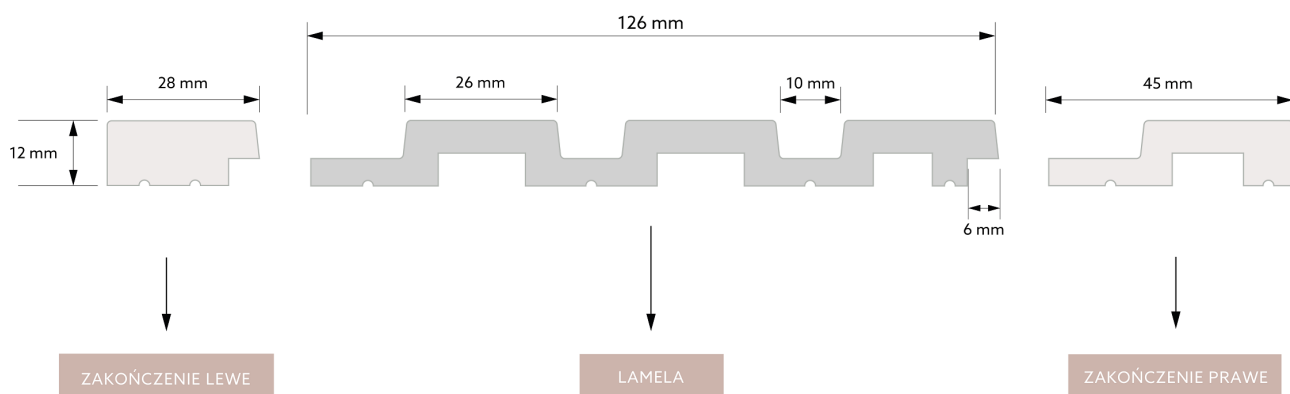

## WYMIAR PO MONTAŻU

## WYMIAR TECHNICZNY

Zakończenie prawe do lameli Dąb Ciemny, pozwala na estetyczne wykończenie konstrukcji z prawej strony.

Długość: 270 cm

Szerokość: 3,9 cm

Głębokość: 1,2 cm

	<b>PolyForce<sup>®</sup></b>	<b>ProFoam<sup>®</sup></b>	Flex		<b>LED</b>	SupremeSatin <sup>®</sup>
	x	x	x	x	x	x