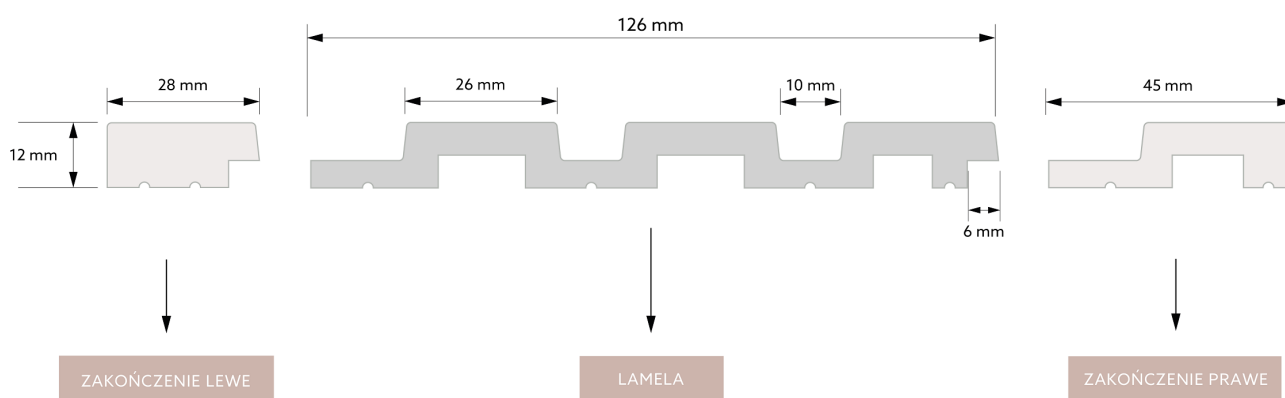

WYMIAR PO MONTAŻU

WYMIAR TECHNICZNY

Lamela ścienna L0204 w kolorze głębokiego brązu to panel o zwiększonych wymiarach, który doskonale sprawdzi się w każdym wnętrzu. Wysokiej jakości tworzywo ProFoam zapewnia odporność na działanie wilgoci oraz UV. Pomieszczenia o zwiększonej wilgotności jak łazienki, przedpokoje czy pralnie nie powodują puchnięcia materiału. Lamelli również sprawdzi się jako element ozdobny pokoju dziennego czy sypialni – promienie słoneczne nie wpływają negatywnie na trwałość materiału, a doskonałe właściwości akustyczne wyciszą pomieszczenie, eliminując echo i pogłos. Lamele zostały wzbogacone o

technologię ScratchShield®, która maksymalnie utwardza materiał, czyniąc go odpornym na uszkodzenia mechaniczne. Doskonała długość 20 cm pozwoli na łatwy montaż w jednym fragmencie.

Łatwy, szybki i czysty montaż przy użyciu kleju **Mardom FixPro** lub **Mardom Max**.

Możliwość wykończenia lameli dedykowanymi zakończeniami - **lewym**, oraz **prawym**.

Produkt w całości wyprodukowany w Polsce.

Długość: 270 cm

Szerokość: 12,1 cm

Głębokość: 1,2 cm

|  | PolyForce® | ProFoam® | Flex |  | LED | <i>SupremeSatin®</i> |
|--|-------------------|-----------------|-------------|--|------------|----------------------|
| 270 x 12,1 x 1,2 cm | v | x | x | x | x | x |