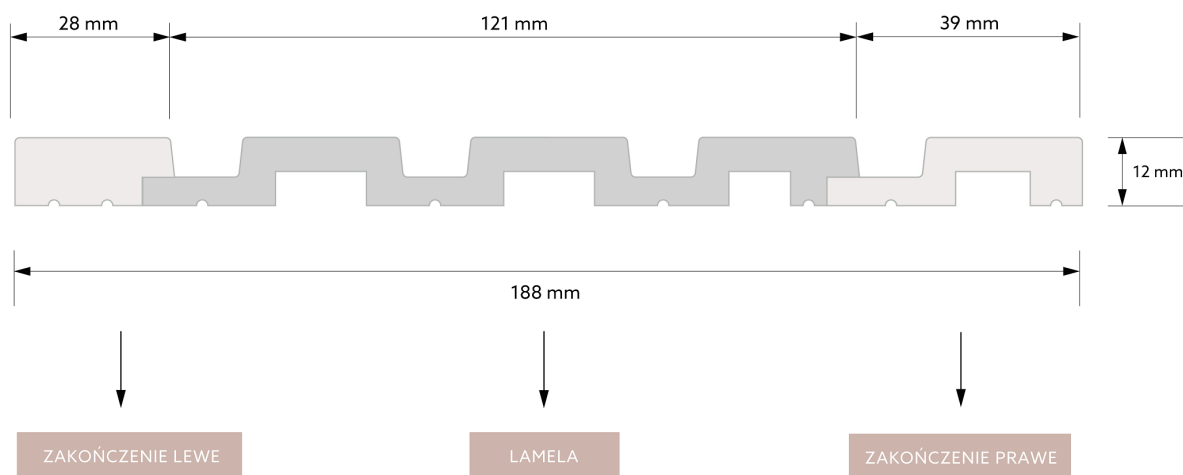

WYMIAR PO MONTAŻU

WYMIAR TECHNICZNY

Lamela ścienna L0204 w kolorze głębokiego brązu to panel o zwiększonych wymiarach, który doskonale sprawdzi się w każdym wnętrzu. Wysokiej jakości tworzywo ProFoam zapewnia odporność na działanie wilgoci oraz UV. Pomieszczenia o zwiększonej wilgotności jak łazienki, przedpokoje czy pralnie nie powodują puchnięcia materiału. Lamelli również sprawdzi się jako element ozdobny pokoju dziennego czy sypialni – promienie słoneczne nie wpływają negatywnie na trwałość materiału, a doskonałe właściwości akustyczne wyciszą pomieszczenie, eliminując echo i pogłos. Lamele zostały wzbogacone o

technologię ScratchShield®, która maksymalnie utwardza materiał, czyniąc go odpornym na uszkodzenia mechaniczne. Doskonała długość 20 cm pozwoli na łatwy montaż w jednym fragmencie.

Łatwy, szybki i czysty montaż przy użyciu kleju **Mardom FixPro** lub **Mardom Max**.

Możliwość wykończenia lameli dedykowanymi zakończeniami - **lewym**, oraz **prawym**.

Produkt w całości wyprodukowany w Polsce.

Długość: 270 cm

Szerokość: 12,1 cm

Głębokość: 1,2 cm

|  | PolyForce® | ProFoam® | Flex |  | LED | <i>SupremeSatin®</i> |
|--|-------------------|-----------------|-------------|--|------------|----------------------|
| 270 x 12,1 x 1,2 cm | v | x | x | x | x | x |